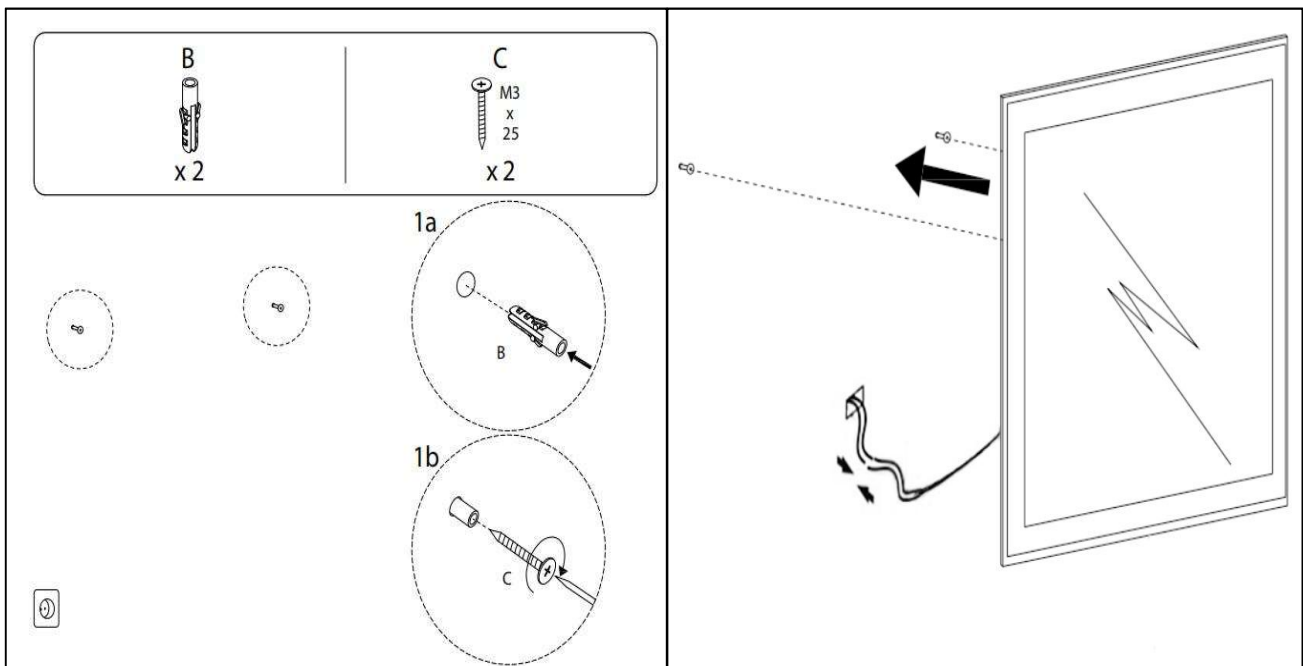

## EMBALLAGE

Yderkasse størrelse -----	146x7x86 cm
Yderkasse Vægt -----	G.W.:17.3 KGS/N.W.:14.7 KGS

**Advarsel!** Sluk altid for strømmen under installation og vedligeholdelse!

(1) Anti-damp (2) Tænd / sluk / dæmpning / Farve skift