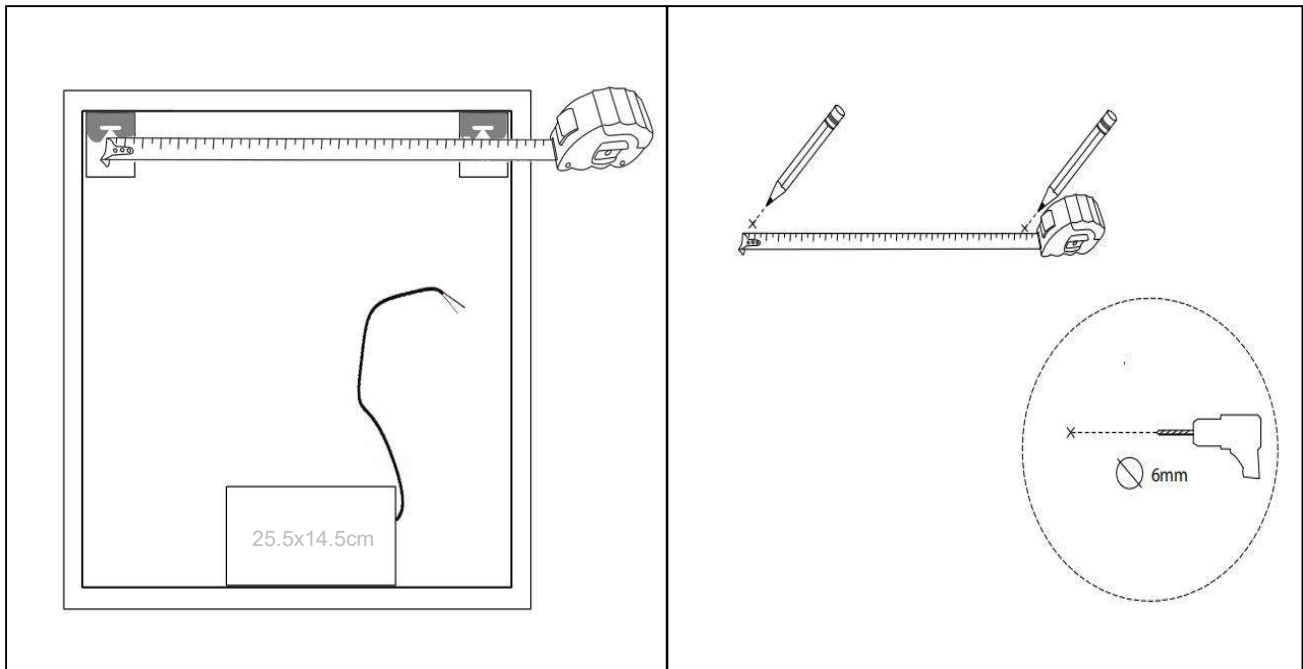

## EMBALLAGE

Yderkasse størrelse -----	146x7x86 cm
Yderkasse Vægt -----	G.W.:17.3 KGS/N.W.:14.7 KGS

**Advarsel!** Sluk altid for strømmen under installation og vedligeholdelse!

(1) Anti-damp (2) Tænd / sluk / dæmpning / Farve skift