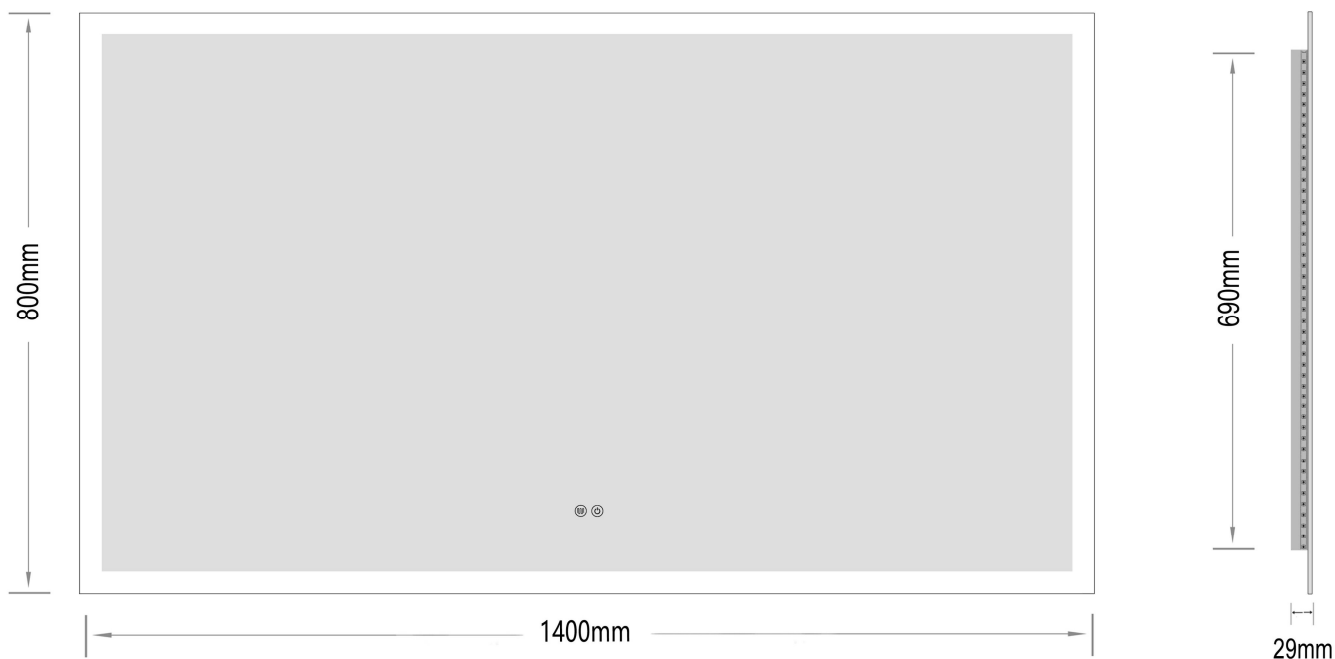

## SPECIFIKATIONER

Strømforsyning -----	230V/50Hz
Lyskilde -----	LED
Wattage -----	47 W
Kelvin -----	3000K-6000K
Ra-Værdi -----	>95
IP-klasse -----	IP44
Beskyttelsesklasse -----	II
Godkendelser -----	CE/RoHS
Anti-damp -----	24 W
Lysstyrke -----	10000 Lumens

## EMBALLAGE

Yderkasse størrelse -----	146x7x86 cm
Yderkasse Vægt -----	G.W.:17.3 KGS/N.W.:14.7 KGS

**Advarsel!** Sluk altid for strømmen under installation og vedligeholdelse!

(1) Anti-damp (2) Tænd / sluk / dæmpning / Farve skift